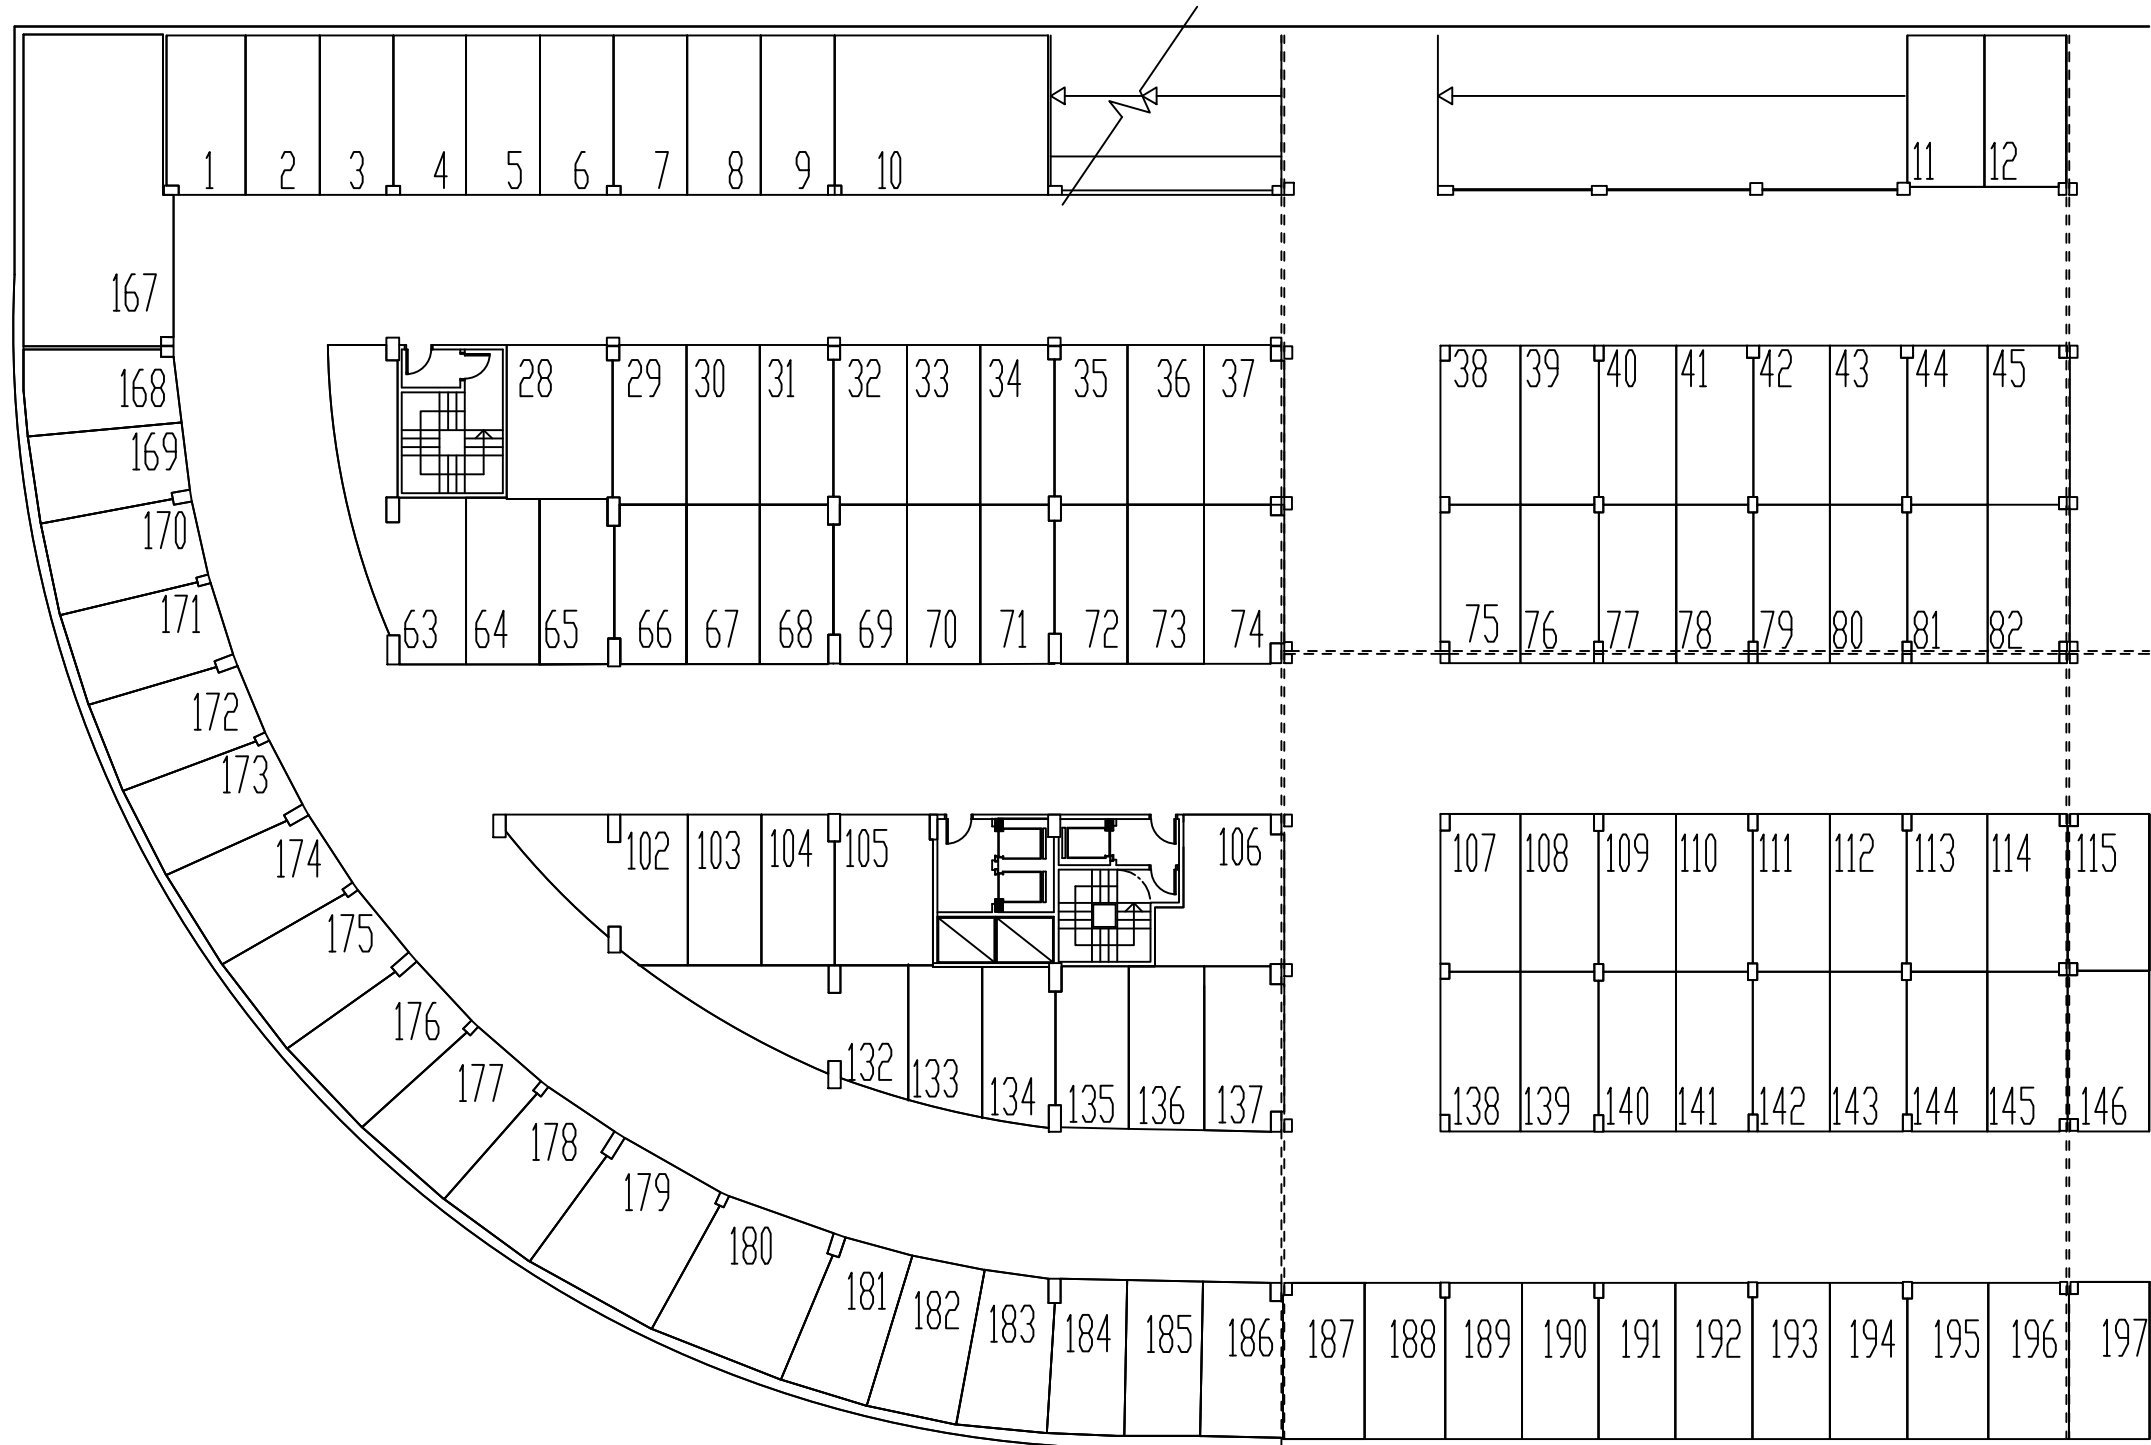

PLAZA JULIO CARO BAROJA

PLANTA 2 DE SOTANO GARAGES
 (CIMA 4/23)
 ESCALA 1:50
 (08-10-80)