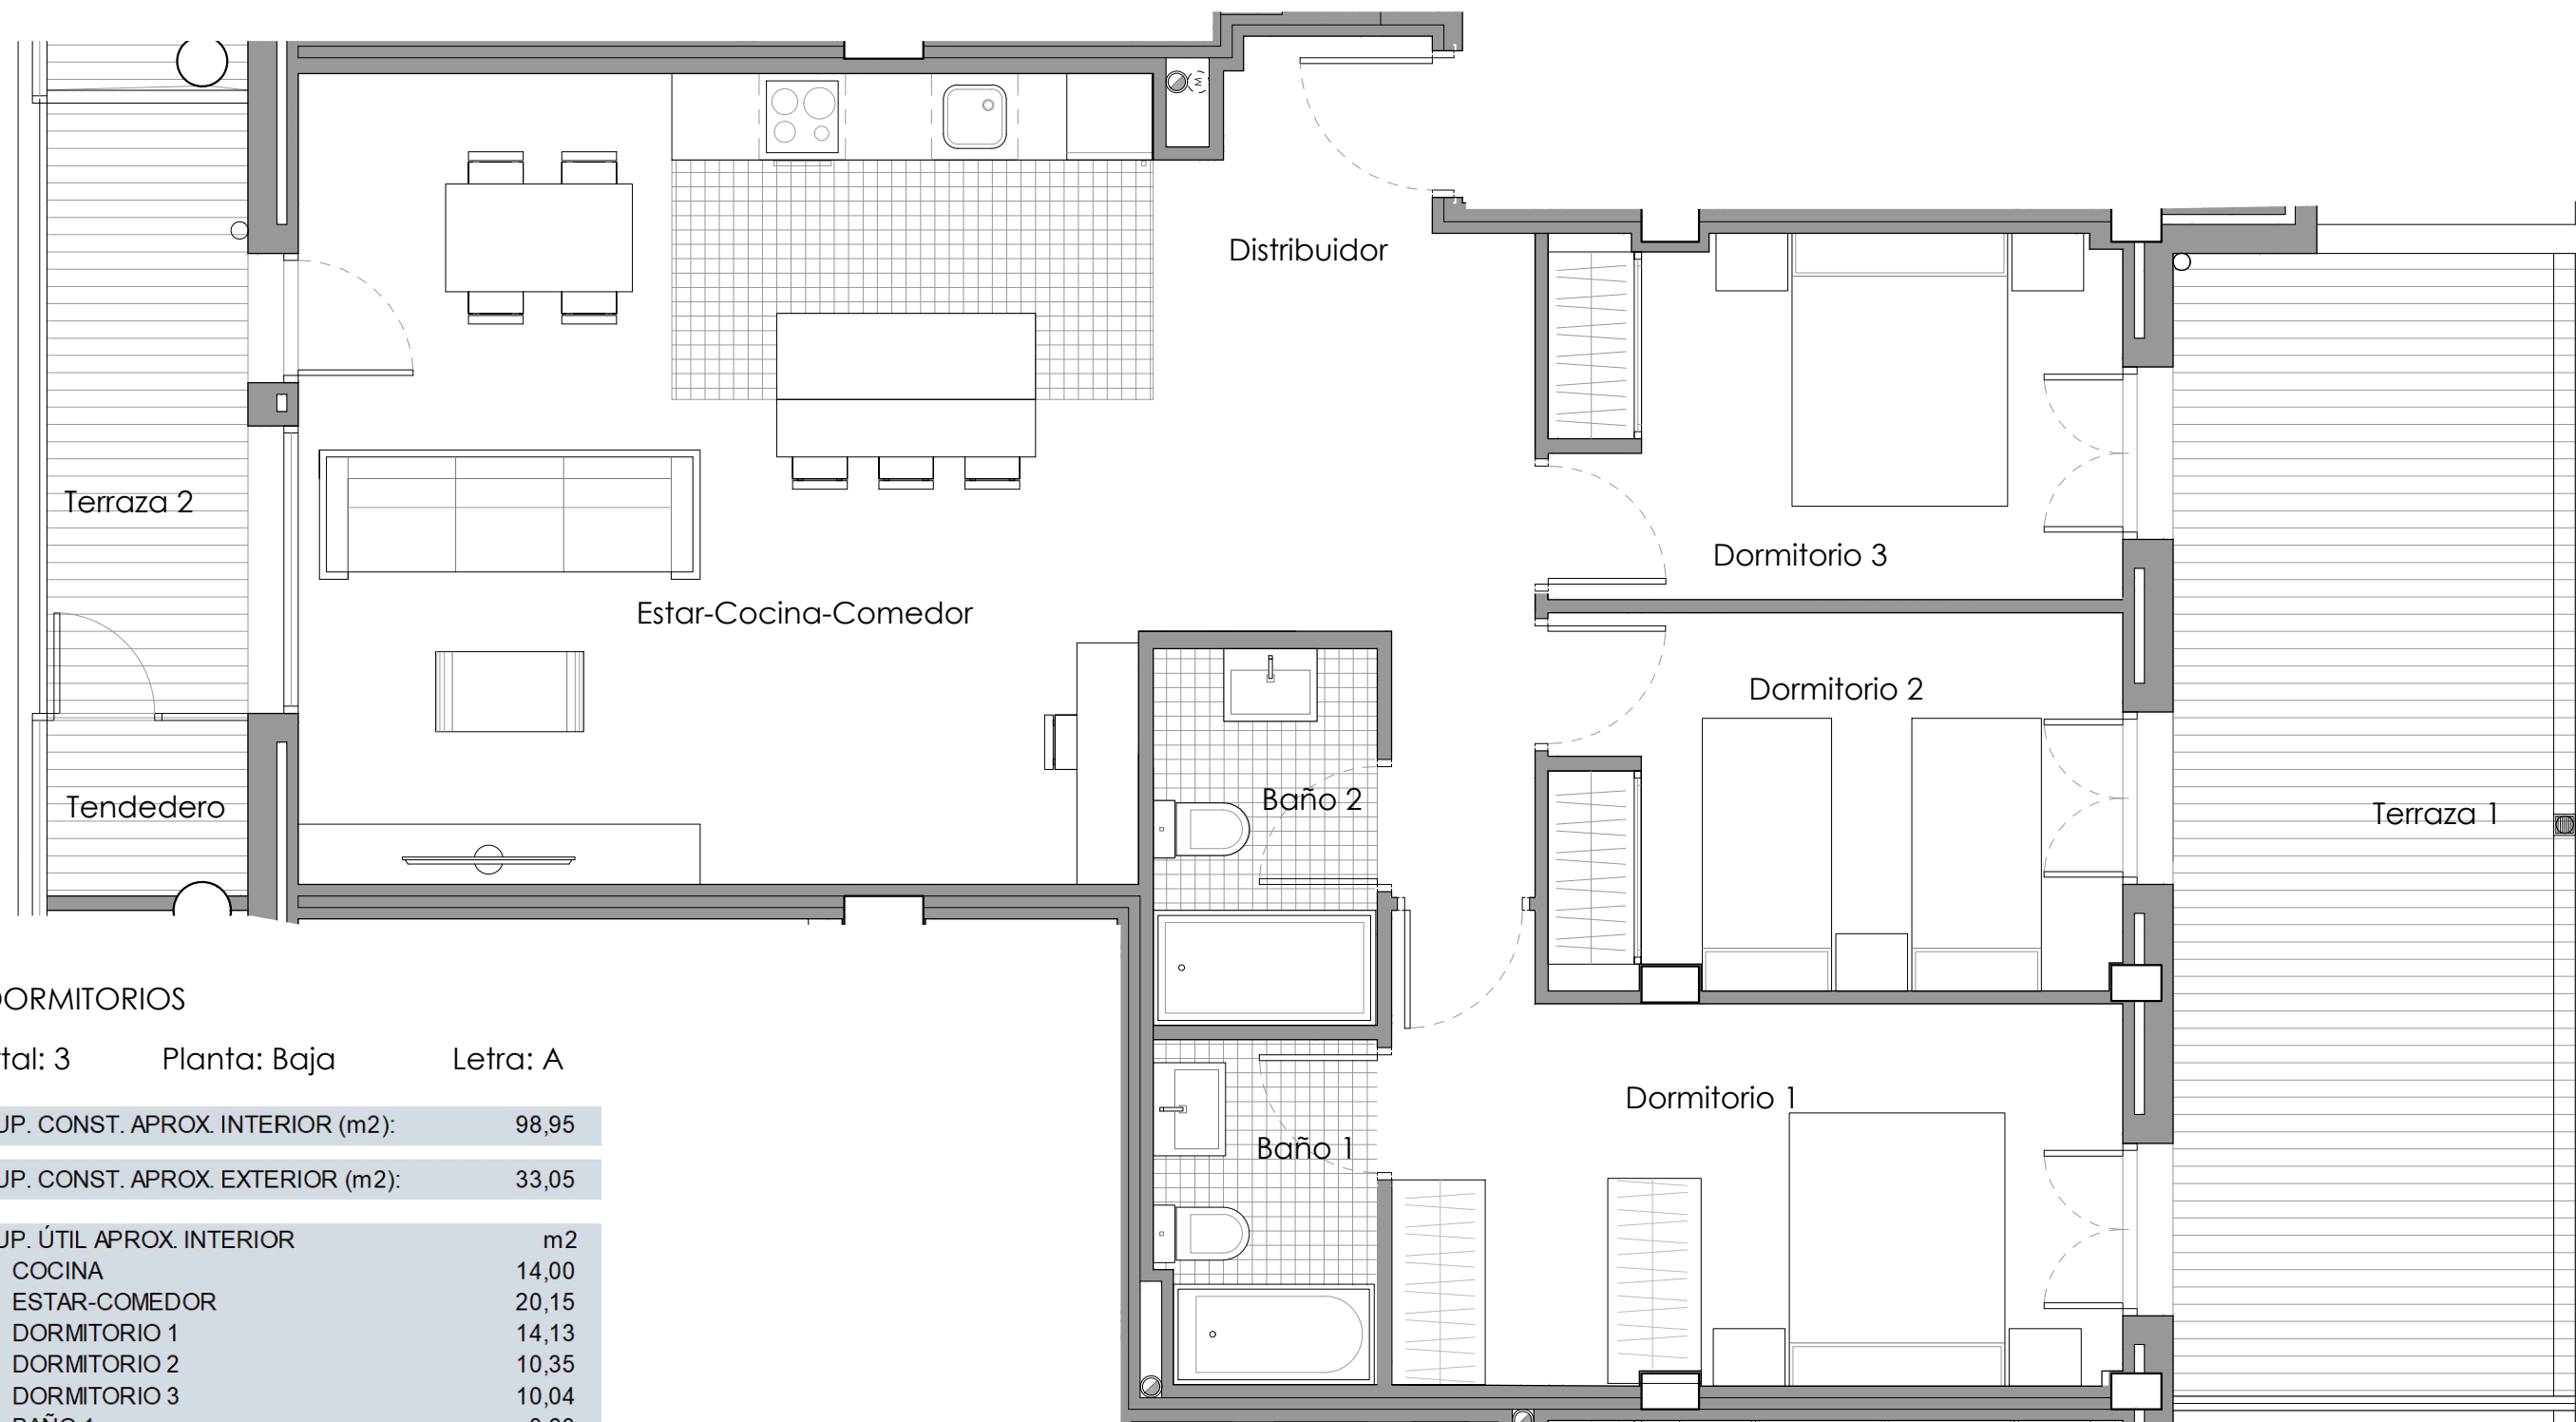

3 DORMITORIOS

Portal: 3 Planta: Baja Letra: A

SUP. CONST. APROX. INTERIOR (m2): 98,95

SUP. CONST. APROX. EXTERIOR (m2): 33,05

SUP. ÚTIL APROX. INTERIOR	m2
COCINA	14,00
ESTAR-COMEDOR	20,15
DORMITORIO 1	14,13
DORMITORIO 2	10,35
DORMITORIO 3	10,04
BAÑO 1	3,63
BAÑO 2	4,07
VESTIBULO	4,65
DISTRIBUIDOR	5,17
TOTAL SUP. ÚTIL INTERIOR	86,19

SUP. ÚTIL APROX. EXTERIOR	m2
TERRAZA 1	22,26
TERRAZA 2	5,94
TENDEDERO	1,76
TOTAL SUP. ÚTIL EXTERIOR	29,96

3 DORMITORIOS

Portal: 3 Planta: Baja Letra: A

SUP. CONST. APROX. INTERIOR (m2): 98,95

SUP. CONST. APROX. EXTERIOR (m2): 33,05

SUP. ÚTIL APROX. INTERIOR	m2
COCINA	14,00
ESTAR-COMEDOR	20,15
DORMITORIO 1	14,13
DORMITORIO 2	10,35
DORMITORIO 3	10,04
BAÑO 1	3,63
BAÑO 2	4,07
VESTIBULO	4,65
DISTRIBUIDOR	5,17
TOTAL SUP. ÚTIL INTERIOR	86,19

SUP. ÚTIL APROX. EXTERIOR	m2
TERRAZA 1	22,26
TERRAZA 2	5,94
TENDEDERO	1,76
TOTAL SUP. ÚTIL EXTERIOR	29,96