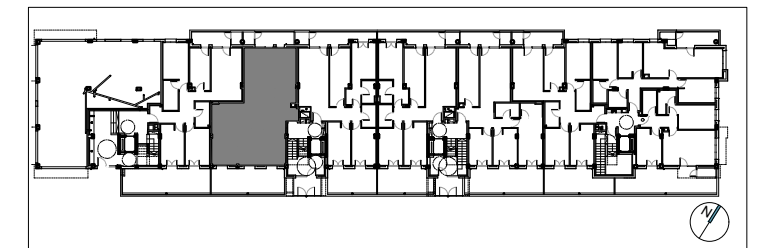

3 DORMITORIOS

Portal: 3 Planta: Baja Letra: A

SUP. CONST. APROX. INTERIOR (m2): 98,95

SUP. CONST. APROX. EXTERIOR (m2): 33,05

SUP. ÚTIL APROX. INTERIOR	m2
COCINA	14,00
ESTAR-COMEDOR	20,15
DORMITORIO 1	14,13
DORMITORIO 2	10,35
DORMITORIO 3	10,04
BAÑO 1	3,63
BAÑO 2	4,07
VESTIBULO	4,65
DISTRIBUIDOR	5,17
TOTAL SUP. ÚTIL INTERIOR	86,19

SUP. ÚTIL APROX. EXTERIOR	m2
TERRAZA 1	22,26
TERRAZA 2	5,94
TENDEDERO	1,76
TOTAL SUP. ÚTIL EXTERIOR	29,96

3 DORMITORIOS

Portal: 3 Planta: Baja Letra: A

SUP. CONST. APROX. INTERIOR (m2): 98,95

SUP. CONST. APROX. EXTERIOR (m2): 33,05

SUP. ÚTIL APROX. INTERIOR	m2
COCINA	14,00
ESTAR-COMEDOR	20,15
DORMITORIO 1	14,13
DORMITORIO 2	10,35
DORMITORIO 3	10,04
BAÑO 1	3,63
BAÑO 2	4,07
VESTIBULO	4,65
DISTRIBUIDOR	5,17
TOTAL SUP. ÚTIL INTERIOR	86,19